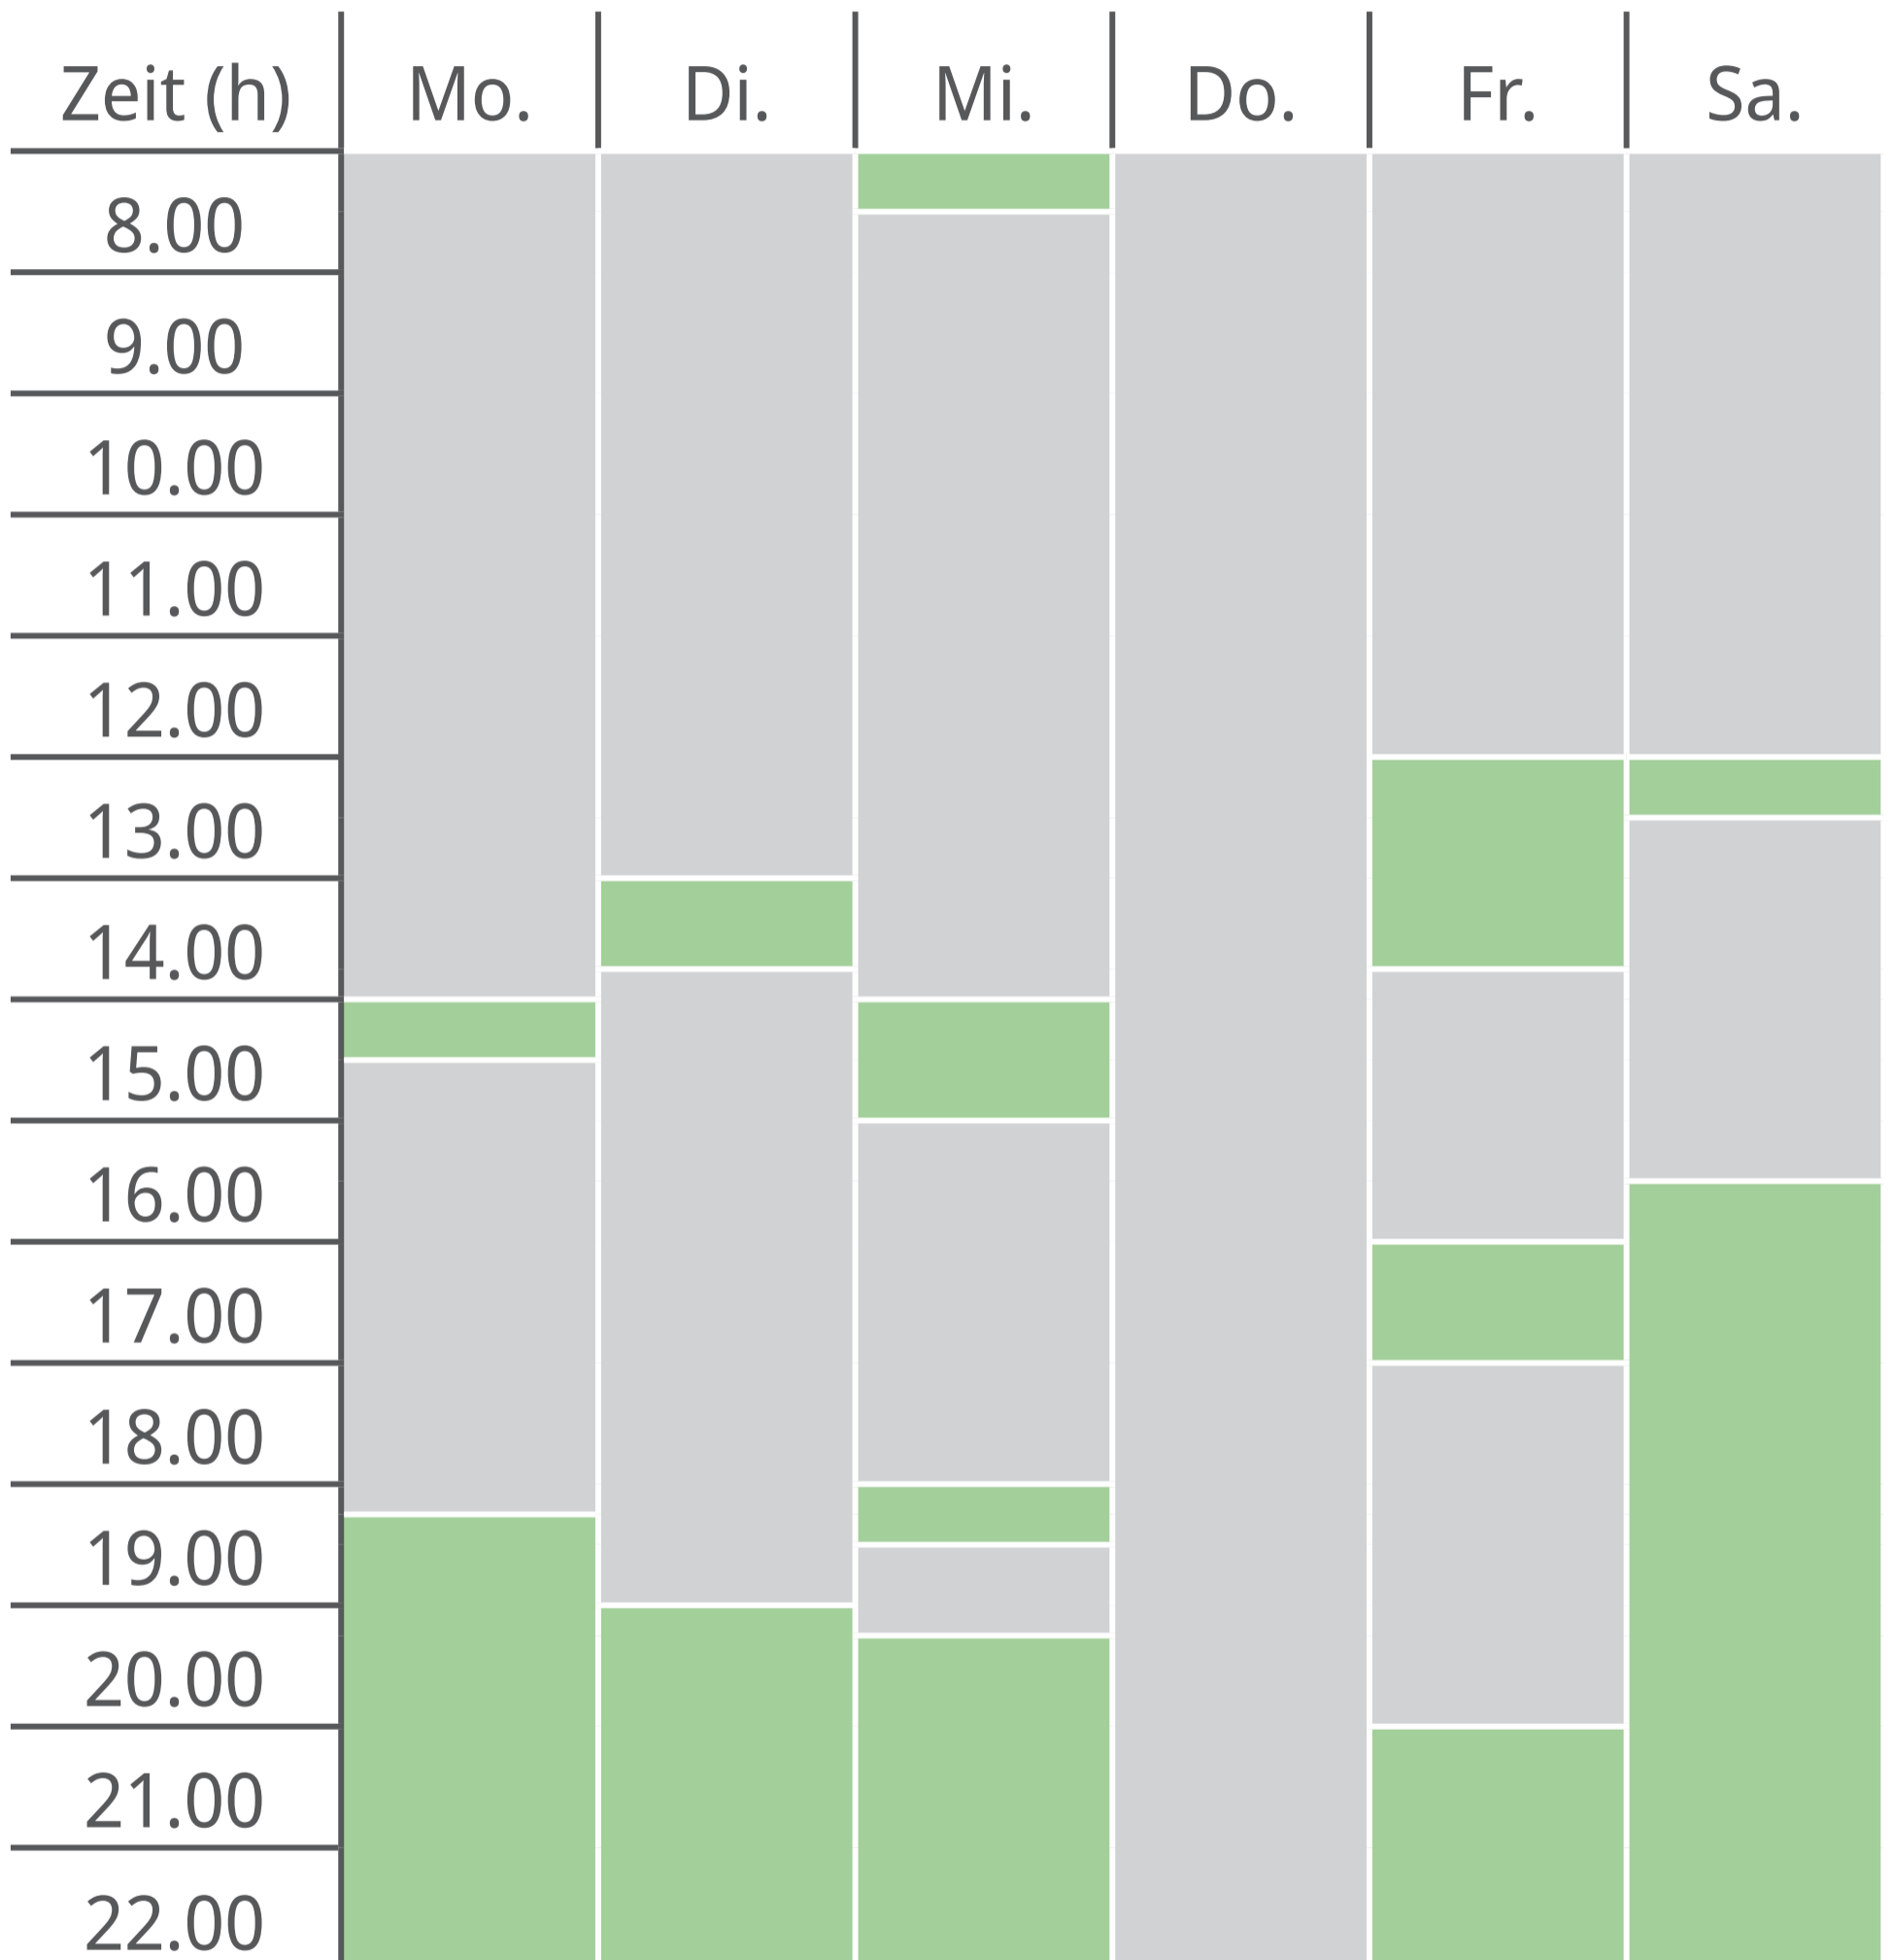

BELEGUNGSPLAN

Sportbad Nichtschwimmerbecken

Becken verfügbar

Becken belegt