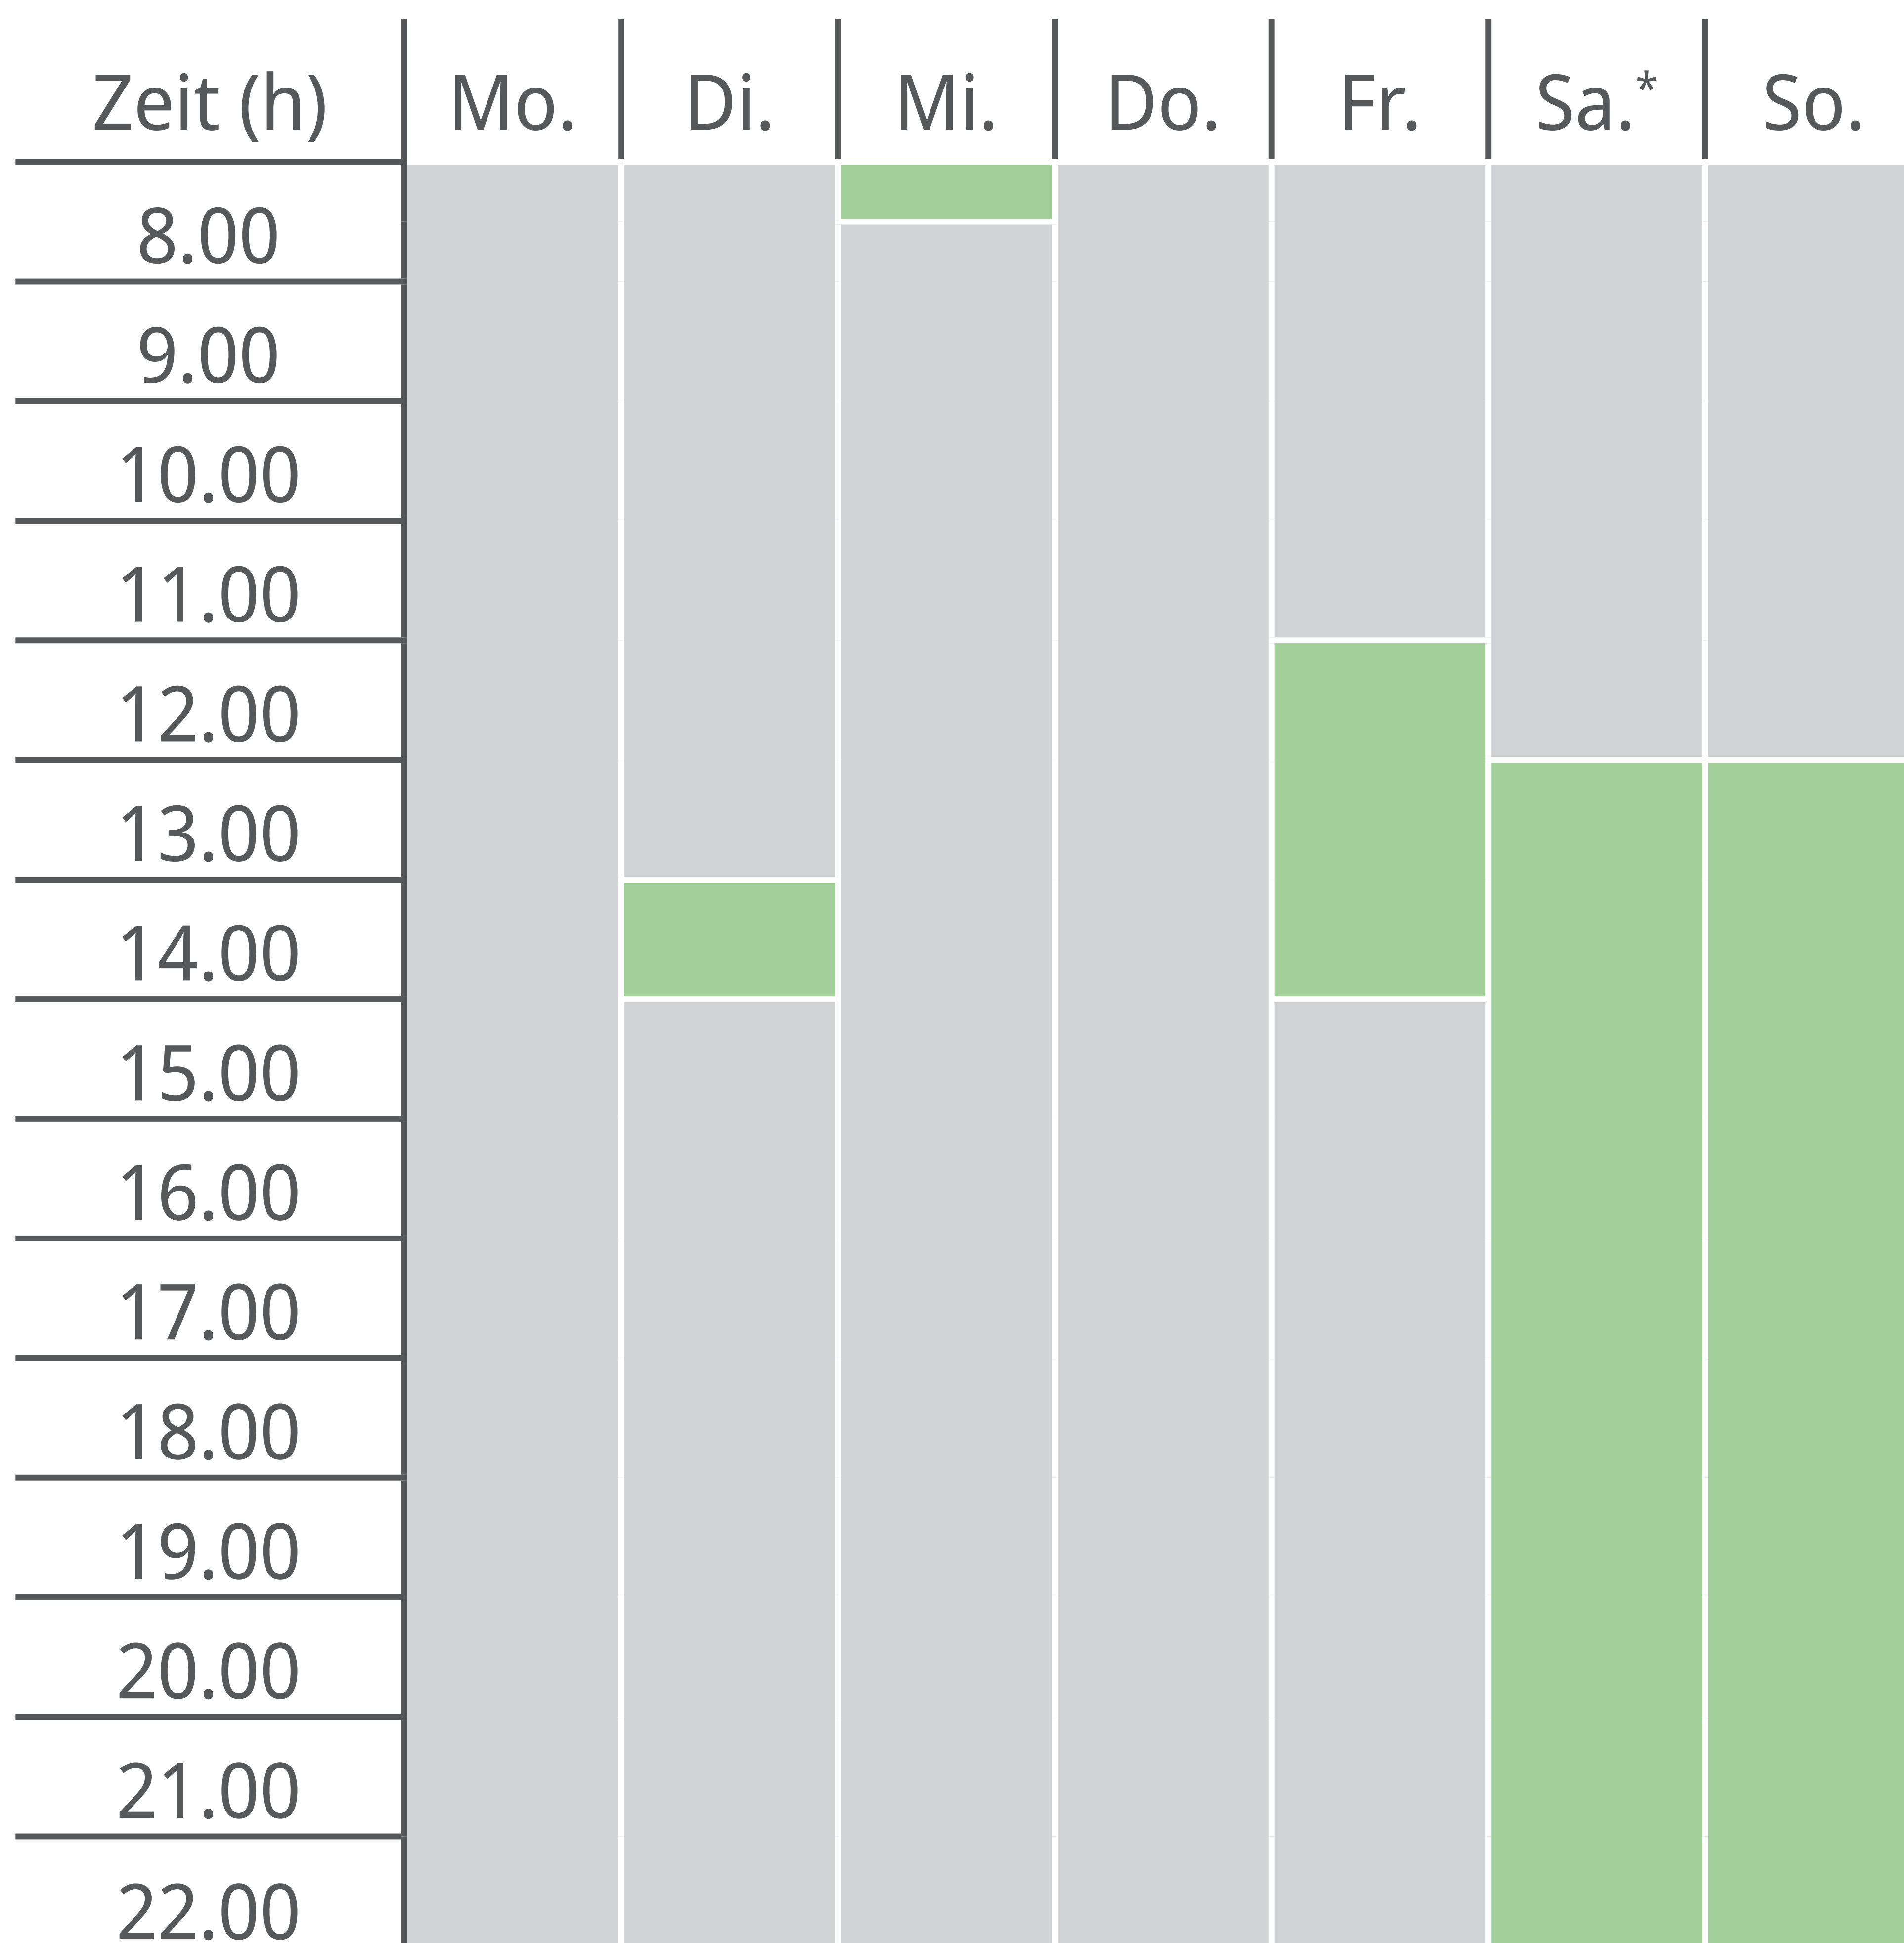

BELEGUNGSPLAN

Sportbad Sportbecken

■ Alle Bahnen verfügbar ■ 2 Bahnen nicht verfügbar*

*Samstags in der Zeit von 10-11 Uhr sind 3 Bahnen nicht verfügbar.